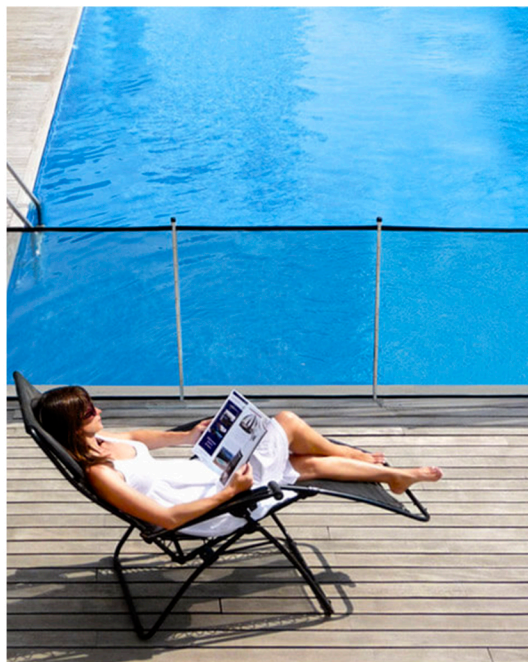

CERCO REMOVIBLE PARA PASTO O DECK

Producto 100% removible y adaptable a las características de su piscina que responde a las máximas exigencias de calidad y brindamos, además, un servicio integral y personalizado, con un equipo propio de profesionales técnicos que garantizarán su óptima instalación.

Código interno: PS1008 / PS1007
Modelo Malla en Pasto o Deck

CARACTERÍSTICAS

Altura: 1 metro.
Soporta hasta 90KG
Colores: Gris/negro.

Removibles: Sistema modular que permite colocar y quitar el cerco total o parcialmente en minutos.