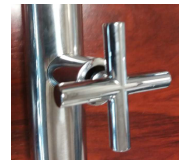

Cod: 87170061

Características do produto:

Revestimento exterior: tubo em INOX
AISI-304L, Ø 43mm, acabamento brilhante.

Duche:

Torneira: Latão cromado articulável

Cabeça de chuveiro: Latão cromado com embelezadores

Lava-pés:

Torneira: Latão cromado rosca macho 1/2"

Componente interior: Tubo em inox
AISI-304L, Ø 1/2" Fixação: Ancoragem com
ligação equipotencial para ligação à terra.

UNE 20324 / EN 60529

Ligação de rede fêmea 1,