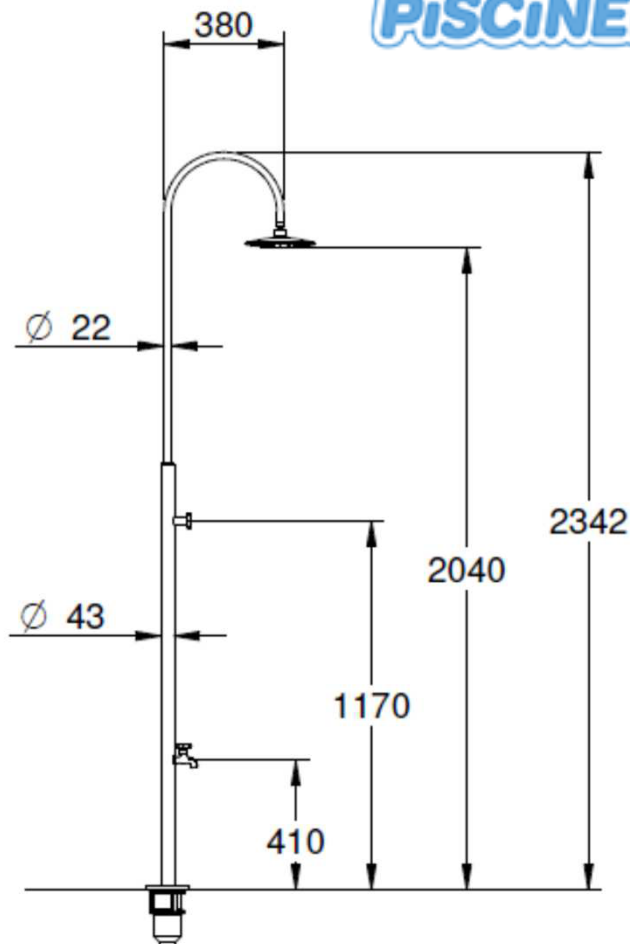

Cod: 87170061

Características do produto:

Revestimento exterior: tubo em INOX
AISI-304L, Ø 43mm, acabamento brilhante.

Duche:

Torneira: Latão cromado articulável

Cabeça de chuveiro: Latão cromado com embelezadores

Lava-pés:

Torneira: Latão cromado rosca macho 1/2"

Componente interior: Tubo em inox
AISI-304L, Ø 1/2" Fixação: Ancoragem com
ligação equipotencial para ligação à terra.

UNE 20324 / EN 60529

Ligação de rede fêmea 1,