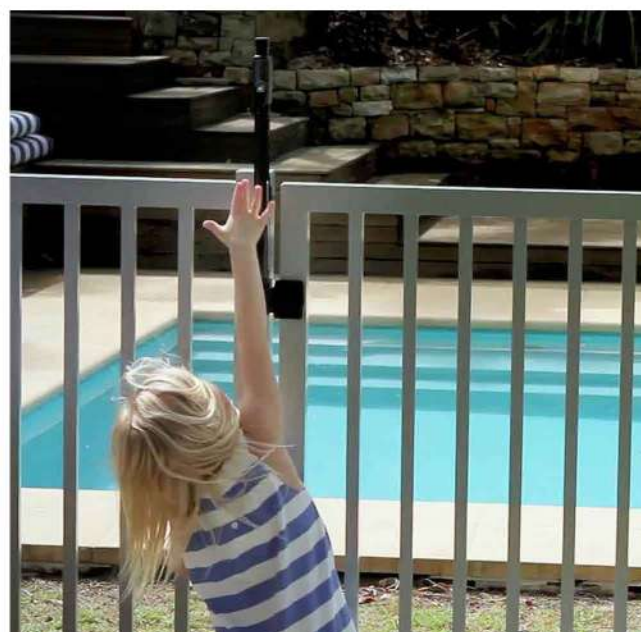

# CIERRE DE SEGURIDAD PARA REJA DE PISCINAS MAGNALATCH

**Código interno: PS0310**  
**Marca MAGNALATCH D&D Technologies (Australia).**  
**Modelo: Serie 3 Largo**

## Características:

Con cerradura de seguridad-6 de combinación cambiante y marcador visual de cierre.

Seguridad real en la reja de su piscina que se complementa con sus bisagras de tensión regulable cerrando y trabando la puerta.  
No accionable por niños pequeños.

Adaptable a la mayoría de las puertas de acceso peatonal donde se requiera impedir el paso de niños menores, por seguridad, no sólo en rejas de piscinas.

**\* También puedes utilizar  
Magnalatch en el interior de tu hogar.**